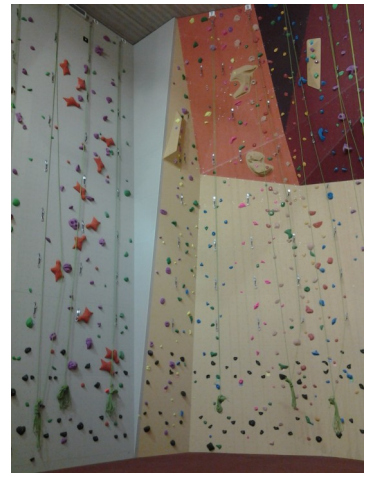

CENTRE UNSS

DE REIMS

L'ESCALADE AU COLLEGE!

Du débutant au confirmé, du loisir
à la compétition, sur mur et en falaise.

Où ?

Sur le mur d'escalade du gymnase BARBUSSE à 10 minutes
du collège (36 rue Henri BARBUSSE à Reims).

QUAND ?

2 créneaux le mercredi au choix:

13h à 14h30 et 14h30 à 16h

A partir du 19 septembre 2018

QUI ?

Tous les licencié(e)s UNSS (places limitées)

(contacter Mr GOLARD)

COMMENT VENIR?