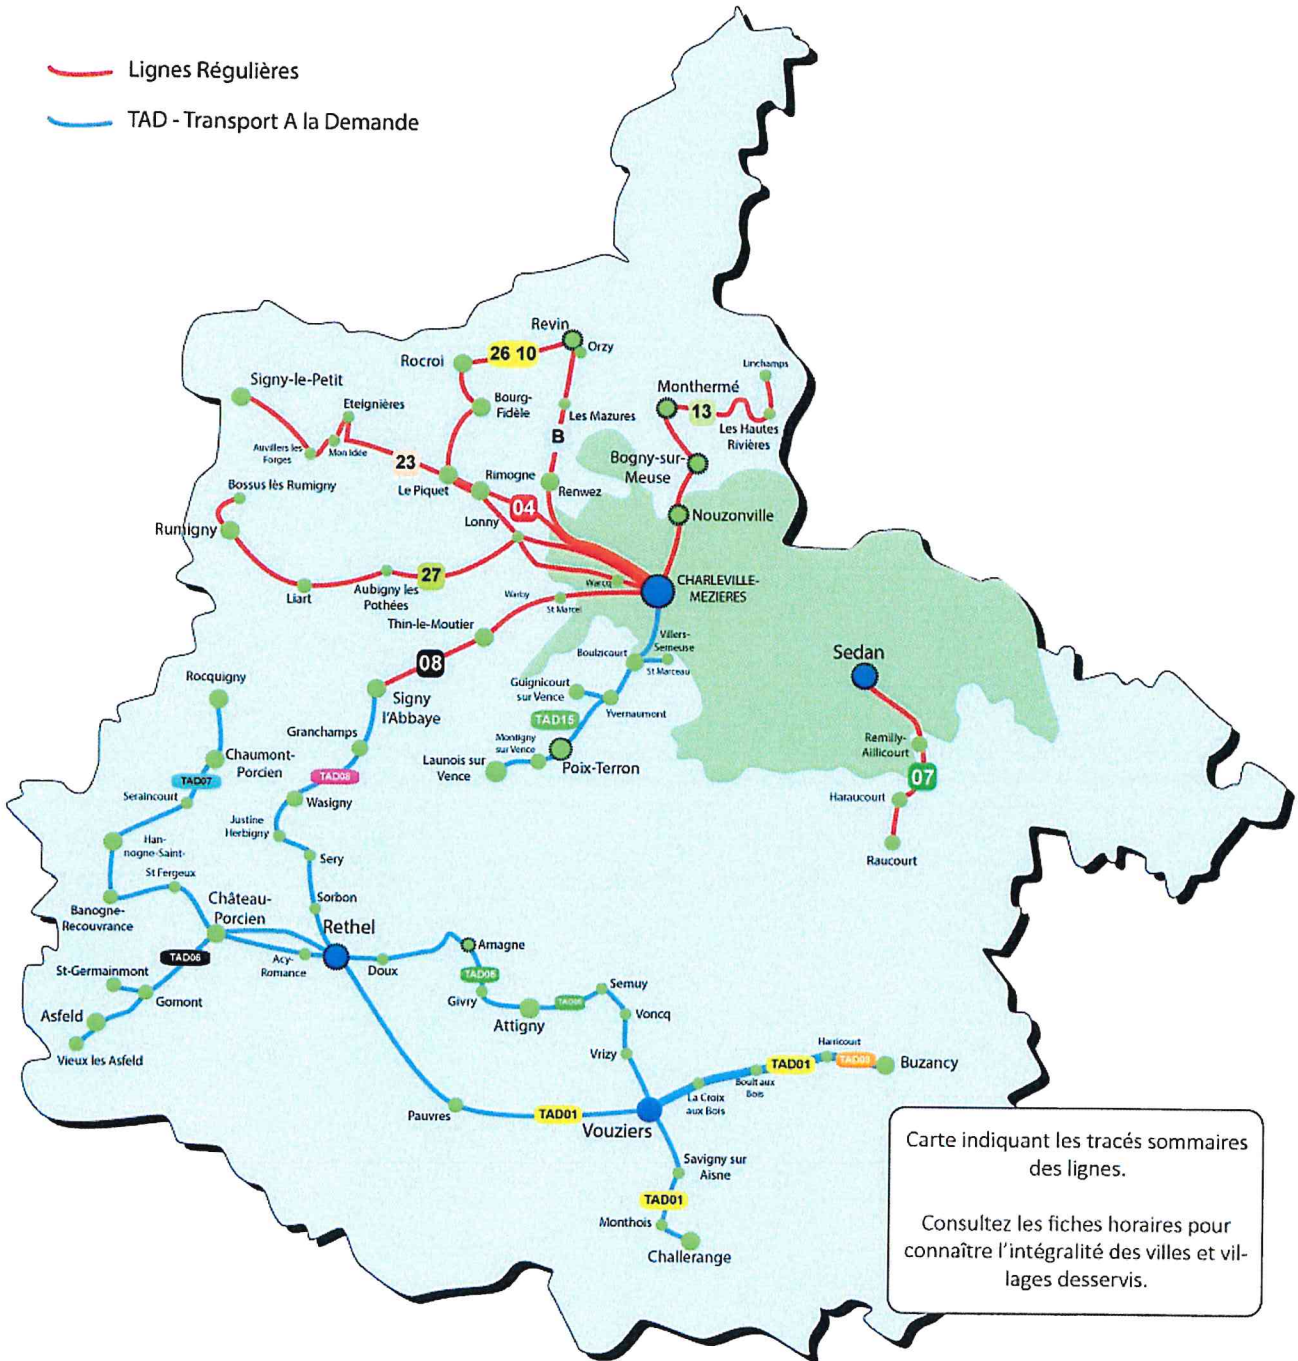

# fluo Grand Est

Pour vous inscrire  
rendez-vous sur  
[www.fluo.eu/08](http://www.fluo.eu/08)

du 8 Juin au 14 Juillet 2020

**Grand Est**  
ALSACE CHAMPAGNE-ARDENNE LORRAINE  
*L'Europe s'invente chez nous*

RESEAU valable jusque Août 2020

- Lignes Régulières
- TAD - Transport A la Demande

▼ **Fiches horaires**